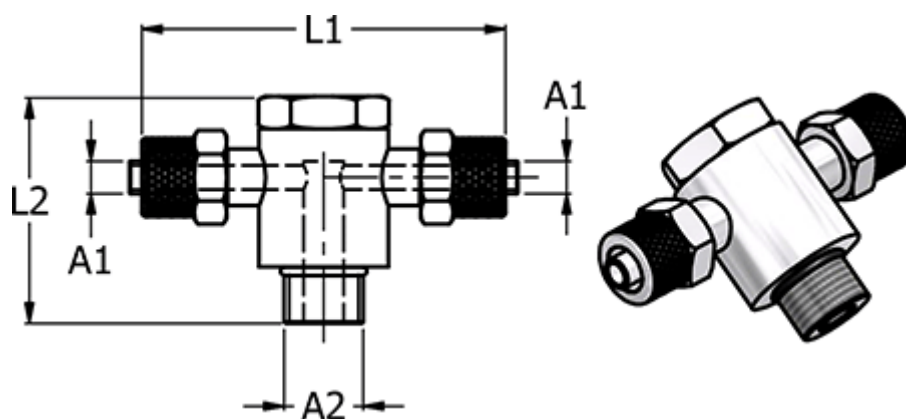

Varenummer: 586142056

Beskrivelse: Push-on fitting 14.205-6, metal Ø6/4-M5-Ø6/4
Banjo T

Mål

Gevind A2	= M5
L1	= 33.0
L2	= 17.5
NV	= 8
Slangediameter A1	= 6/4